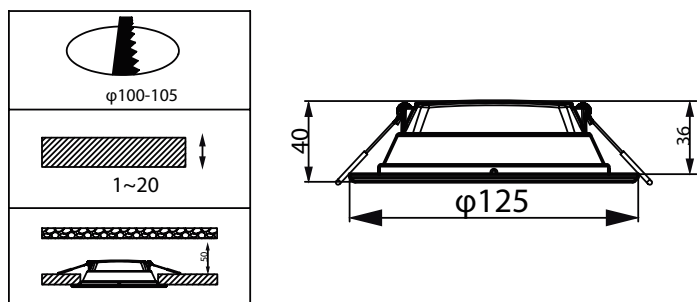

# Essential SmartBright LED Downlight

<b>Suhu</b>	
Kisaran suhu ambien	-20 hingga +40 °C
<b>Kontrol dan Peredupan</b>	
Dapat diredupkan	Tidak
Driver/unit daya/transformator	Unit catu daya (Nyala/Mati)
Output cahaya konstan	Tidak
<b>Mekanis dan Housing</b>	
bahan perumahan	Logam Plastik
Material reflektor	-
Material optik	Polikarbonat
Material penutup optik	Polikarbonat
Material fiksasi	Baja
Warna Housing	Putih
Lapisan penutup optik	Matte
Panjang keseluruhan	125 mm
Lebar keseluruhan	125 mm
Tinggi keseluruhan	40 mm
Diameter keseluruhan	125 mm
Dimensi (Panjang x Tinggi x Lebar)	40 x 125 x 125 mm
<b>Penyetujuan dan Aplikasi</b>	
Kode perlindungan masuknya debu dan air	IP20/40 [Perlindungan jari, Permukaan pemancar]
Kode pelindung dampak mekanis	IK03 [0.3 J]
Kelas perlindungan IEC	Keamanan kelas II

## Dimensional drawing