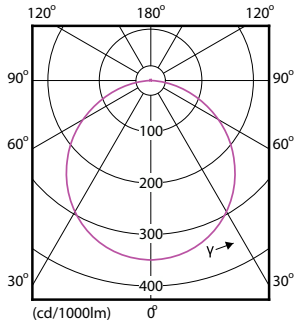

Essential SmartBright LED Downlight

Photometric data

Light Distribution Diagram - DN027B G3 LED6/CW 6W 220-240V D100 RD