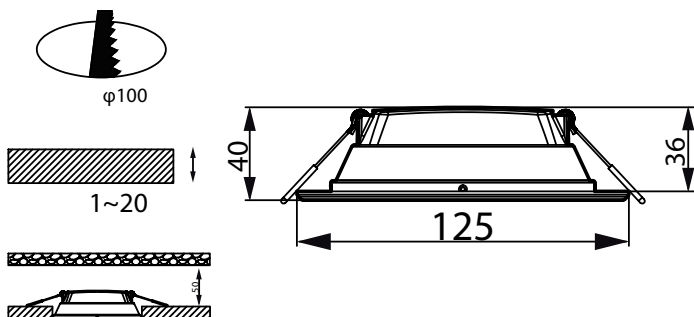

### Product data

Informasi Umum		Warna sumber cahaya	
Sumber cahaya yang dapat diganti	Tidak		865 cool daylight
Jumlah unit alat	1 unit	Jenis optik	Sudut cahaya 110°
Driver tercakup	Ya	Penyebaran sinar lampu luminer	110°
Teknologi Pencahayaan	LED	Pengoperasian dan Kelistrikan	
Periode garansi	3 tahun	Tegangan Masuk	220 hingga 240 V
Tanda dapat menyala	Untuk pemasangan pada permukaan yang biasanya mudah terbakar	Frekuensi Garis	50 or 60 Hz
Pengujian kawat pijar	Suhu 650 °C, durasi 30 detik	Frekuensi Input	50 atau 60 Hz
Sesuai EU RoHS	Ya	Lonjakan arus	1,82 A
		Waktu masuk tiba-tiba	0,12 ms
		Konsumsi Daya	6 W
Teknis Lampu		Faktor Daya (Fraksi)	0.9
Flux Cahaya	600 lm	Kabel	Kabel 0.2 m tanpa konektor
Suhu Warna Terkorelasi (Nom)	6500 K	Jumlah produk pada MCB 16 A tipe B	143
Daya Penerangan (terukur) (Nom)	100,00 lm/W		
Indeks renderasi warna (CRI)	80		

# Essential SmartBright LED Downlight

<b>Suhu</b>	
Kisaran suhu ambien	-20 hingga +40 °C
<b>Kontrol dan Peredupan</b>	
Dapat diredupkan	Tidak
Driver/unit daya/transformator	Unit catu daya (Nyala/Mati)
Output cahaya konstan	Tidak
<b>Mekanis dan Housing</b>	
bahan perumahan	Logam Plastik
Material reflektor	-
Material optik	Polikarbonat
Material penutup optik	Polikarbonat
Material fiksasi	Baja
Warna Housing	Putih
Lapisan penutup optik	Matte
Panjang keseluruhan	125 mm
Lebar keseluruhan	125 mm
Tinggi keseluruhan	40 mm
Diameter keseluruhan	125 mm
Dimensi (Panjang x Tinggi x Lebar)	40 x 125 x 125 mm
<b>Penyetujuan dan Aplikasi</b>	
Kode perlindungan masuknya debu dan air	IP20/40 [Perlindungan jari, Permukaan pemancar]
Kode pelindung dampak mekanis	IK03 [0.3 J]
Kelas perlindungan IEC	Keamanan kelas II

## Dimensional drawing